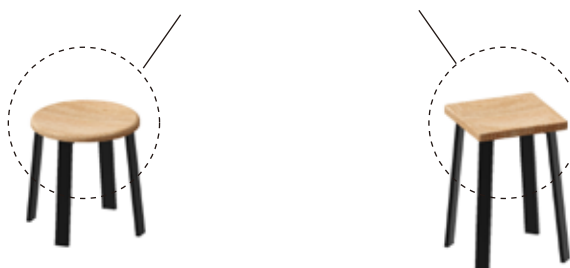

Model No.	W	A
BFT4-CW40-17	396	414
BFT4-CW45-17	446	464
BFT4-CW60-17	596	614
BFT4-CW80-17	796	814

BFT4-CW45-17

BFT4-CW40-17

BFT4-CW80-17

ST30 & HST30 Stool Frames

ST30 Stool Frame

*W x W: 296 x 296mm

Model No.	A	H
ST30-32	362	320
ST30-41	382	410
ST30-56	412	560