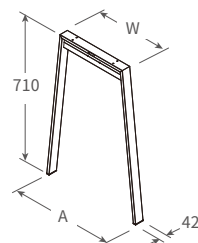

Stool, Chair & Bench Frames

Stool Frame	Chair Frame	Bench Frame
<p><i>ST30 / ST35 / ST45</i></p> 	<p><i>CH35 / CH45</i></p> 	<p><i>ABH30 / ABH35</i></p> 
<p><i>HST30 / HST35 / HST45</i></p>  <p>page 29 ~ 31</p>	<p><i>HCH35 / HCH45</i></p>  <p>page 32 ~ 33</p>	<p><i>DBH40</i></p>  <p>page 34 ~ 36</p>

AFT4 Frame Table Leg

AFT4-EW-41
Frame Table Leg
*Height: 410mm

Model No.	W	A
AFT4-EW30-41	296	381
AFT4-EW35-41	346	431
AFT4-EW40-41	396	481
AFT4-EW45-41	446	531

AFT4-EW-71
Frame Table Leg
*Height: 710mm

Model No.	W	A
AFT4-EW30-71	296	444
AFT4-EW35-71	346	494
AFT4-EW40-71	396	544
AFT4-EW45-71	446	594

AFT4-HW-85
Frame High Leg
*Height: 850mm

Model No.	W	A
AFT4-HW30-85	296	472
AFT4-HW35-85	346	522
AFT4-HW40-85	396	571
AFT4-HW45-85	446	622

AFT4-HW-100
Frame High Leg
*Height: 1000mm

Model No.	W	A
AFT4-HW30-100	296	503
AFT4-HW35-100	346	553
AFT4-HW40-100	396	603
AFT4-HW45-100	446	653

UFT4 Frame Table Leg

UFT4-EW-41
Frame Table Leg
*Height: 410mm

Model No.	W
UFT4-EW40-41	396
UFT4-EW45-41	446
UFT4-EW60-41	596

UFT4-EW-71
Frame Table Leg
*Height: 710mm

Model No.	W
UFT4-EW40-71	396
UFT4-EW45-71	446
UFT4-EW60-71	596