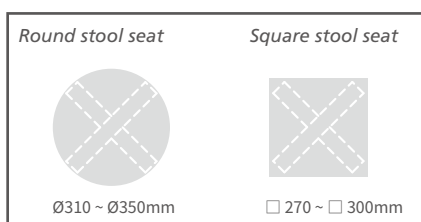

Model No.	W	A
BFT4-CW40-17	396	414
BFT4-CW45-17	446	464
BFT4-CW60-17	596	614
BFT4-CW80-17	796	814

BFT4-CW45-17

BFT4-CW40-17

BFT4-CW80-17

ST30 & HST30 Stool Frames

ST30 Stool Frame

*W x W: 296 x 296mm

Model No.	A	H
ST30-32	362	320
ST30-41	382	410
ST30-56	412	560