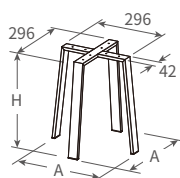

Model No.	W	A
BFT4-CW40-17	396	414
BFT4-CW45-17	446	464
BFT4-CW60-17	596	614
BFT4-CW80-17	796	814

BFT4-CW45-17

BFT4-CW40-17

BFT4-CW80-17

ST30 & HST30 Stool Frames

ST30 Stool Frame

*W x W: 296 x 296mm

Model No.	A	H
ST30-32	362	320
ST30-41	382	410
ST30-56	412	560

HST30 High Stool Frame

*W x W: 296 x 296mm

HST30-60

HST30-71

Model No.	A	H
HST30-60	421	600
HST30-71	445	710

ST35 & HST35 Stool Frames

ST35 Stool Frame

*W x W: 346 x 346mm