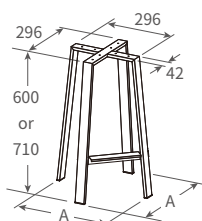

- *Height: 240mm
- *With height adjustable glides (+10 mm)

Model No.	W
DFT4-CW40-24	396
DFT4-CW45-24	446
DFT4-CW60-24	596
DFT4-CW80-24	796

DFT4-CW60-24

DFT4-CW60-24

BFT4-CW Cabinet & Sofa Feet

BFT4-CW-17
 Cabinet & Sofa Feet
 *Height: 174mm

Model No.	W	A
BFT4-CW40-17	396	414
BFT4-CW45-17	446	464
BFT4-CW60-17	596	614
BFT4-CW80-17	796	814

BFT4-CW45-17

BFT4-CW40-17

BFT4-CW80-17

ST30 & HST30 Stool Frames

ST30 Stool Frame

*W x W: 296 x 296mm

Model No.	A	H
ST30-32	362	320
ST30-41	382	410
ST30-56	412	560

HST30 High Stool Frame

*W x W: 296 x 296mm

HST30-60

HST30-71

Model No.	A	H
HST30-60	421	600
HST30-71	445	710

ST35 & HST35 Stool Frames

ST35 Stool Frame

*W x W: 346 x 346mm