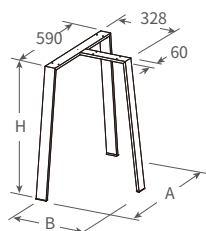

AFT9-XW Frame Cross Stand

AFT9-XW90
Frame Cross Stand

*W x W: 896 x 896mm

Model No.	A	H
AFT9-XW90-71	1069	710
AFT9-XW90-85	1101	850
AFT9-XW90-100	1138	1000

AFT6-TW Frame T Stand

AFT6-TW60
Frame T Stand
*W x D: 596 x 328mm