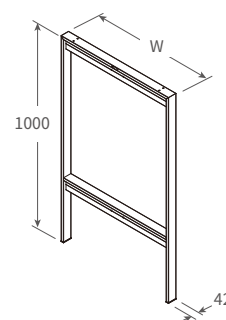

Model No.	W
UFT4-HW40-100	396
UFT4-HW45-100	446
UFT4-HW60-100	596