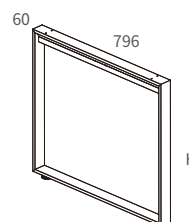

UFT4 High Working Table Frame
Including 2 x UFT4-HW60-85 + 2 x FLT4-CB120
Dimensions: (L) 1200 x (W) 596 x (H) 850mm

DFT6-EW & HW Frame Table Leg

DFT6-EW40
Frame Table Leg
*Width: 396mm

Model No.	H
DFT6-EW40-32	320
DFT6-EW40-41	410
DFT6-EW40-56	560
DFT6-EW40-71	710

DFT6-EW45
Frame Table Leg
*Width: 446mm

Model No.	H
DFT6-EW45-32	320
DFT6-EW45-41	410
DFT6-EW45-56	560
DFT6-EW45-71	710

DFT6-EW60
Frame Table Leg
*Width: 596mm

Model No.	H
DFT6-EW60-32	320
DFT6-EW60-41	410
DFT6-EW60-56	560
DFT6-EW60-71	710

DFT6-EW80
Frame Table Leg
*Width: 796mm

Model No.	H
DFT6-EW80-32	320
DFT6-EW80-41	410
DFT6-EW80-56	560
DFT6-EW80-71	710

DFT6-HW45
Frame High Leg
*Width: 446mm

Model No.	H
DFT6-HW45-85	850
DFT6-HW45-100	1000