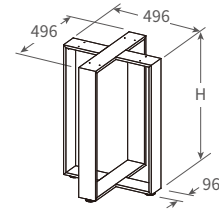

DFT6-XW80
Frame Cross Stand

*W x W: 796 x 796mm

Model No.	H
DFT6-XW80-41	410
DFT6-XW80-71	710

DFT9-XW Frame Cross Stand

DFT9-XW50
Frame Cross Stand
*W x W: 496 x 496mm

Model No.	H
DFT9-XW50-41	410
DFT9-XW50-71	710
DFT9-XW50-100	1000