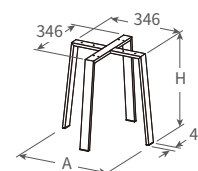

Model No.	A	H
AFT4-XW35-41	431	410
AFT4-XW35-56	462	560
AFT4-XW35-71	494	710
AFT4-XW35-85	522	850
AFT4-XW35-100	553	1000

AFT4-XW40
Cross Table Leg
*W x W: 396 x 396mm