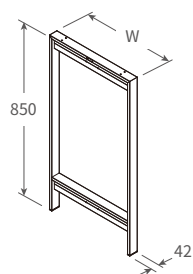

Model No.	W
UFT4-HW40-85	396
UFT4-HW45-85	446
UFT4-HW60-85	596

UFT4-HW-100
Frame High Leg
*Height: 1000mm