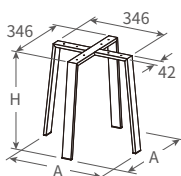

Model No.	W	A
BFT4-CW40-17	396	414
BFT4-CW45-17	446	464
BFT4-CW60-17	596	614
BFT4-CW80-17	796	814

BFT4-CW45-17

BFT4-CW40-17

BFT4-CW80-17

ST30 & HST30 Stool Frames

ST30 Stool Frame

*W x W: 296 x 296mm

Model No.	A	H
ST30-32	362	320
ST30-41	382	410
ST30-56	412	560

HST30 High Stool Frame

*W x W: 296 x 296mm

HST30-60

HST30-71

Model No.	A	H
HST30-60	421	600
HST30-71	445	710

ST35 & HST35 Stool Frames

ST35 Stool Frame

*W x W: 346 x 346mm