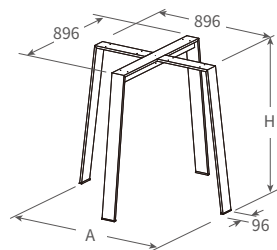

AFT9-XW Frame Cross Stand

AFT9-XW90
Frame Cross Stand

*W x W: 896 x 896mm

Model No.	A	H
AFT9-XW90-71	1069	710
AFT9-XW90-85	1101	850
AFT9-XW90-100	1138	1000