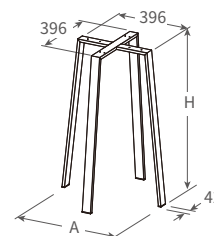

AFT4-XW Frame Cross Stand

AFT4-XW35
Cross Table Leg
*W x W: 346 x 346mm

Model No.	A	H
AFT4-XW35-41	431	410
AFT4-XW35-56	462	560
AFT4-XW35-71	494	710
AFT4-XW35-85	522	850
AFT4-XW35-100	553	1000

AFT4-XW40
Cross Table Leg
*W x W: 396 x 396mm