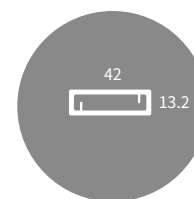

Model No.	A	H
ST35-32	415	320
ST35-41	435	410
ST35-56	465	560

HST35 High Stool Frame

*W x W: 346 x 346mm

HST35-60

HST35-71

Model No.	A	H
HST35-60	475	600
HST35-71	495	710

ST45 & HST45 Stool Frames

ST45 Stool Frame