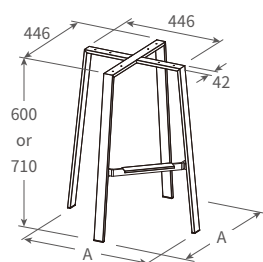

*W x W: 446 x 446mm

Model No.	A	H
ST45-32	515	320
ST45-41	535	410
ST45-56	565	560

ST45-32

ST45-41

ST45-56

HST45 High Stool Frame

*W x W: 446 x 446mm

HST45-60