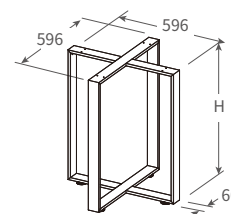

DFT6-XW Frame Cross Stand

DFT6-XW45
Frame Cross Stand

*W x W: 446 x 446mm

Model No.	H
DFT6-XW45-41	410
DFT6-XW45-71	710

DFT6-XW60
Frame Cross Stand

*W x W: 596 x 596mm

Model No.	H
DFT6-XW60-41	410
DFT6-XW60-71	710