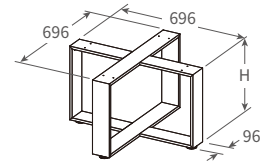

Model No.	H
DFT9-XW70-41	410
DFT9-XW70-71	710
DFT9-XW70-100	1000

DFT9-XW90
Frame Cross Stand
*W x W: 896 x 896mm