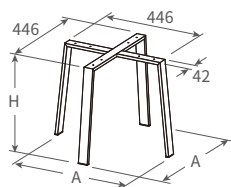

ST45 Stool Frame

*W x W: 446 x 446mm