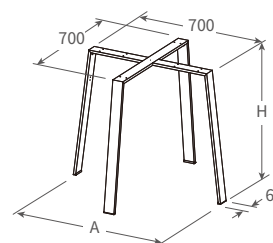

AFT6-XW Frame Cross Stand

AFT6-XW60
Frame Cross Stand

*W x W: 596 x 596mm

Model No.	A	H
AFT6-XW60-41	696	410
AFT6-XW60-71	769	710
AFT6-XW60-85	801	850

AFT6-XW70
Frame Cross Stand

*W x W: 700 x 700mm

Model No.	A	H
AFT6-XW70-41	800	410
AFT6-XW70-71	869	710
AFT6-XW70-85	901	850