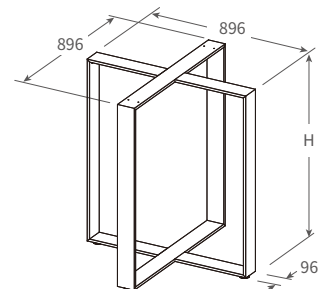

Model No.	H
DFT9-XW90-41	410
DFT9-XW90-71	710
DFT9-XW90-100	1000