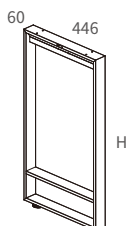

UFT4 High Working Table Frame
Including 2 x UFT4-HW60-85 + 2 x FLT4-CB120
Dimensions: (L) 1200 x (W) 596 x (H) 850mm

DFT6-EW & HW Frame Table Leg

DFT6-EW40
Frame Table Leg
*Width: 396mm

Model No.	H
DFT6-EW40-32	320
DFT6-EW40-41	410
DFT6-EW40-56	560
DFT6-EW40-71	710

DFT6-EW45
Frame Table Leg
*Width: 446mm

Model No.	H
DFT6-EW45-32	320
DFT6-EW45-41	410
DFT6-EW45-56	560
DFT6-EW45-71	710

DFT6-EW60
Frame Table Leg
*Width: 596mm

Model No.	H
DFT6-EW60-32	320
DFT6-EW60-41	410
DFT6-EW60-56	560
DFT6-EW60-71	710

DFT6-EW80
Frame Table Leg
*Width: 796mm

Model No.	H
DFT6-EW80-32	320
DFT6-EW80-41	410
DFT6-EW80-56	560
DFT6-EW80-71	710

DFT6-HW45
Frame High Leg
*Width: 446mm

Model No.	H
DFT6-HW45-85	850
DFT6-HW45-100	1000