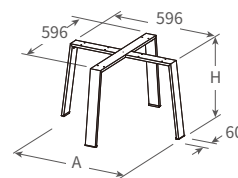

*W x W: 596 x 596mm

Model No.	A	H
AFT6-XW60-41	696	410
AFT6-XW60-71	769	710
AFT6-XW60-85	801	850

AFT6-XW70
Frame Cross Stand

*W x W: 700 x 700mm