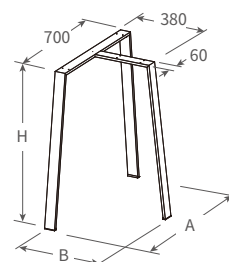

Model No.	A x B	H
AFT6-TW60-41	696x378	410
AFT6-TW60-71	769x415	710
AFT6-TW60-85	801x431	850

AFT6-TW70
Frame T Stand
*W x D: 700 x 380mm

Model No.	A x B	H
AFT6-TW70-41	800x430	410
AFT6-TW70-71	869x465	710
AFT6-TW70-85	901x481	850