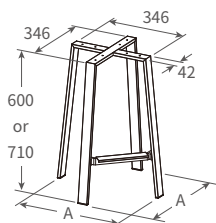

HST35 High Stool Frame

*W x W: 346 x 346mm

HST35-60