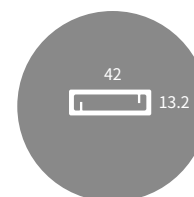

Model No.	W	A
BFT4-CW40-17	396	414
BFT4-CW45-17	446	464
BFT4-CW60-17	596	614
BFT4-CW80-17	796	814

BFT4-CW45-17

BFT4-CW40-17

BFT4-CW80-17

ST30 & HST30 Stool Frames

ST30 Stool Frame

*W x W: 296 x 296mm

Model No.	A	H
ST30-32	362	320
ST30-41	382	410
ST30-56	412	560