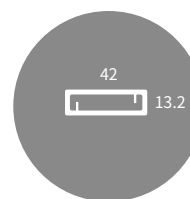

AFT4-XW Frame Cross Stand

AFT4-XW35
Cross Table Leg
*W x W: 346 x 346mm