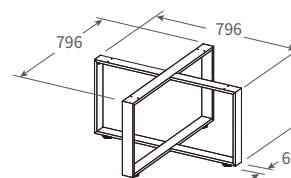

Model No.	H
DFT6-XW80-41	410
DFT6-XW80-71	710