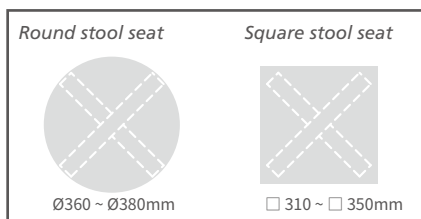

HST30 High Stool Frame

*W x W: 296 x 296mm

HST30-60

HST30-71

Model No.	A	H
HST30-60	421	600
HST30-71	445	710

ST35 & HST35 Stool Frames

ST35 Stool Frame

*W x W: 346 x 346mm